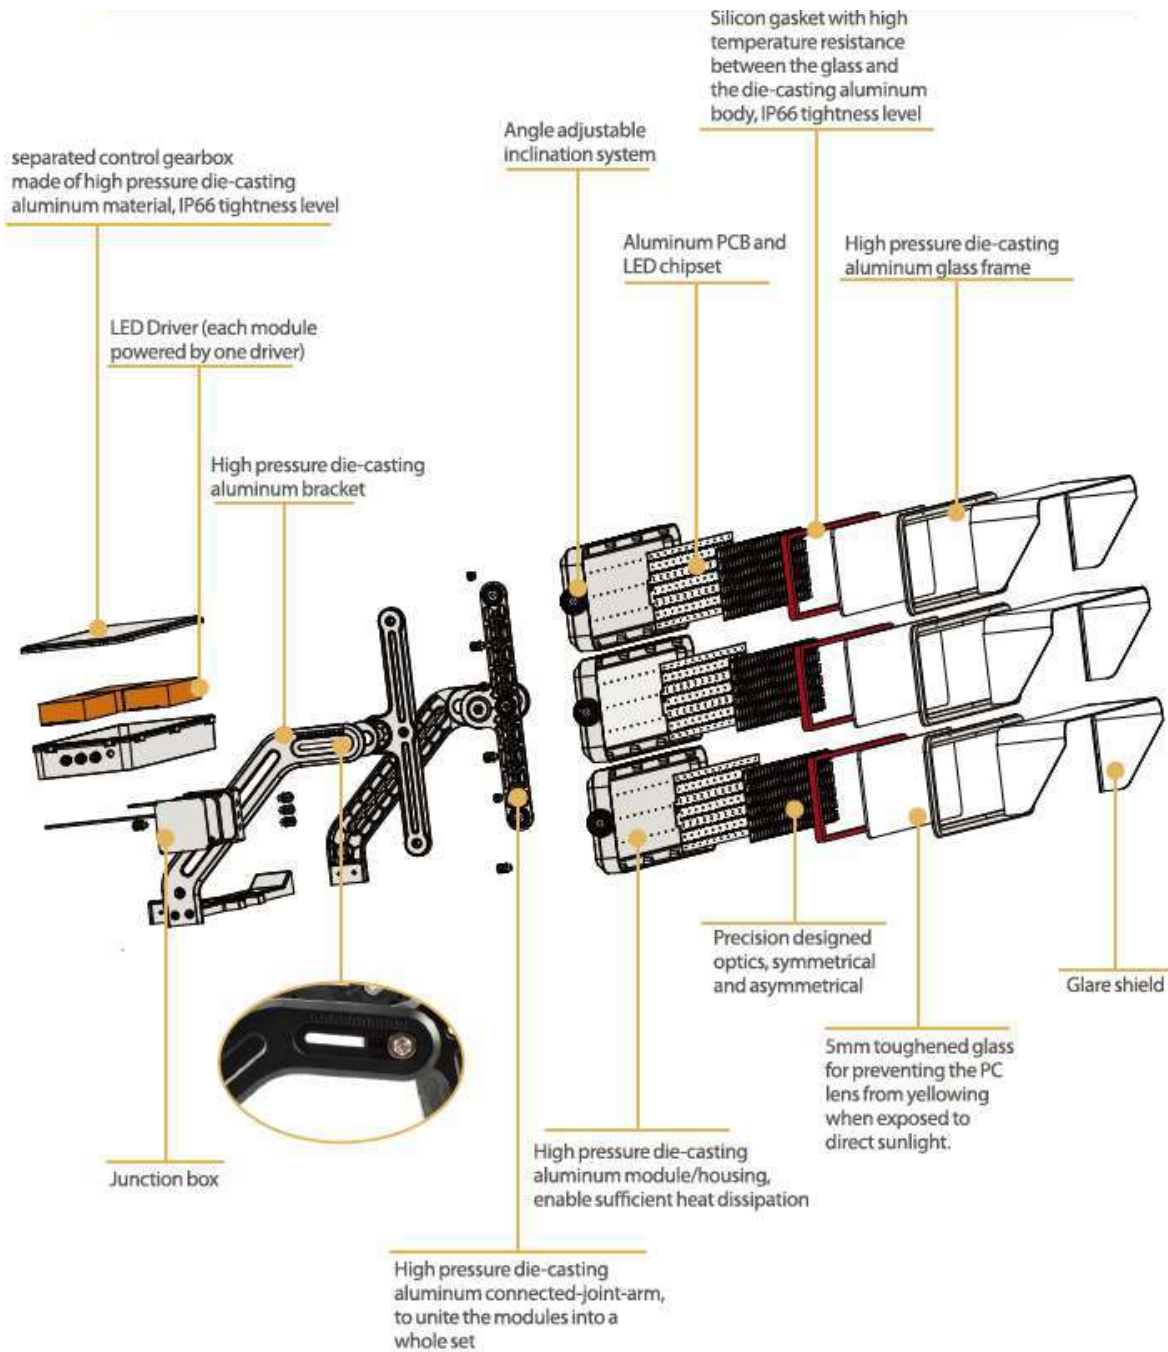

Uppbyggnad

Förpackning