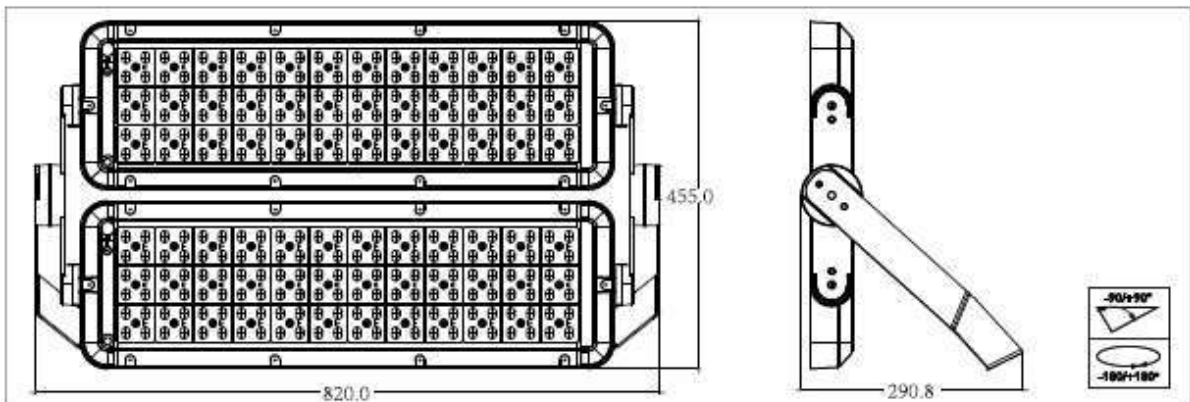

Stadio 1M

Stadio 2M