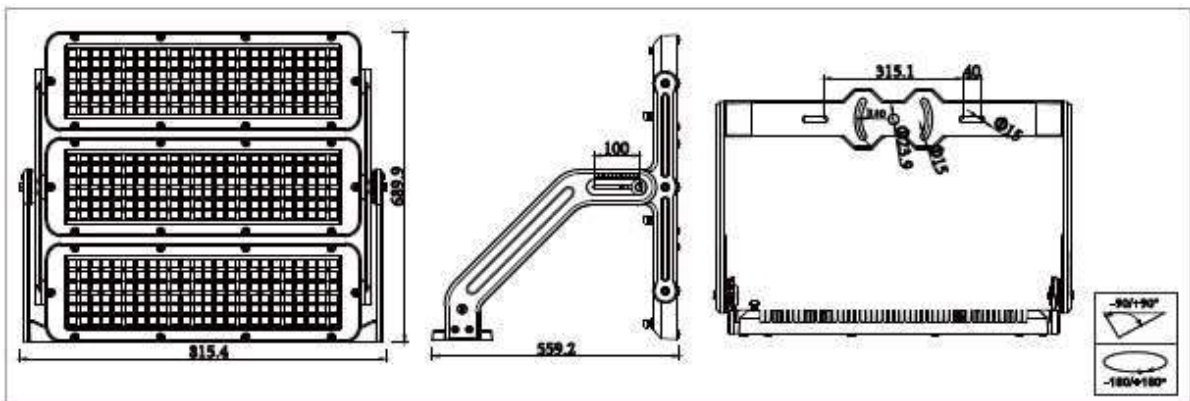

Stadio 2M

Stadio 3M