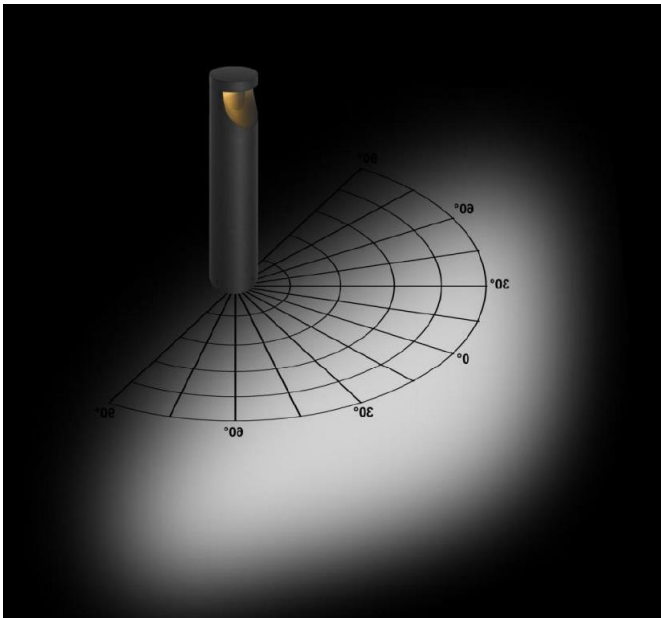

LUMENEX

Belysning & automation
Installation & entreprenad

kontakt@lumenex.se
<https://lumenex.se/produkter>