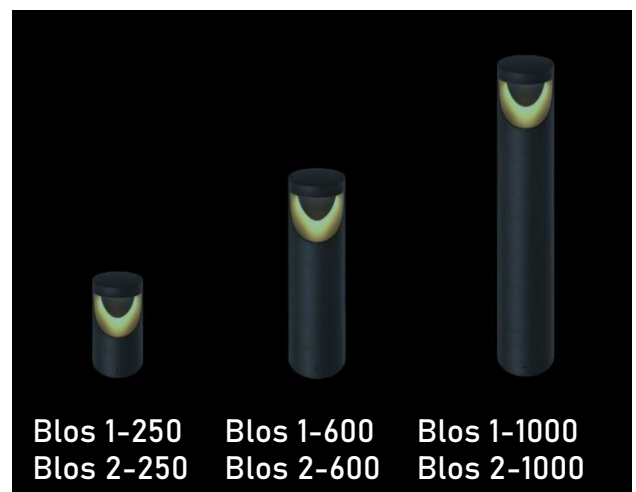

Blos är byggd av pressgjuten aluminium och ytbehandlad för att uppnå högsta korrosivitetsklass C5-M, det vill säga ytterst väl lämpad för tuffa miljöer. Exempelvis marin miljö nära saltvaten och blåsig västkust.

Blos levereras med 0,5 meter monterad kabel. Använd gelbox eller liknande för att skarva fast inkommande kabel.

Lumenex kan erbjuda gedigna gelboxar, säkringselement samt överkopplingar till alla projekt.

Det finns en 108/700-adapter för att montera Blos i standard betongfundament.

Typ	Effekt Systemeffekt	Färgtemp McAdam 3 SDCM	Höjd
Blos 1-250	5W, 12W	3k, 4k	250 mm
Blos 2-250	10W, 24W	3k, 4k	250 mm
Blos 1-600	5W, 12W	3k, 4k	600 mm
Blos 2-600	10W, 24W	3k, 4k	600 mm
Blos 1-1000	5W, 12W	3k, 4k	1000 mm
Blos 2-1000	10W, 24W	3k, 4k	1000 mm
Blos 108/700-adapter