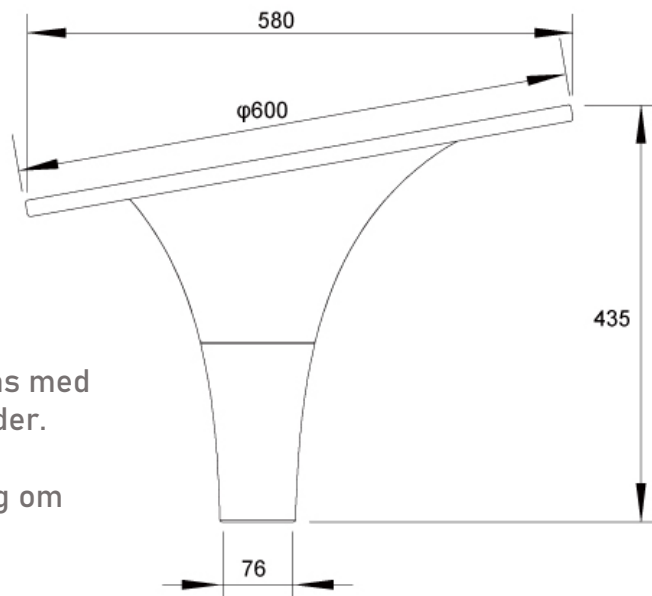

Sunny ska monteras med taket lutande åt söder.

Eller annan riktning om det är bättre.